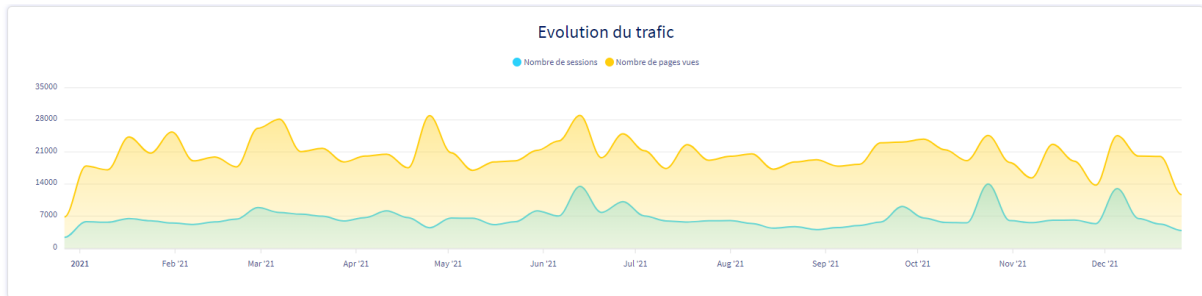

### STATISTIQUES

du 1er janvier 2021 au 31 décembre 2021

- NOMBRE TOTAL DE SESSIONS
- MOYENNE DES SESSIONS / JOUR
- NOMBRE DE PAGES VUES
- MOYENNE DES PAGES VUES / JOUR
- TEMPS MOYEN D'UNE SESSION
- CARTOGRAPHIE DES CONNEXIONS AU SITE

	JANVIER 2021	FEVRIER 2021	MARS 2021	AVRIL 2021
<b>NOMBRE TOTAL DE VISITES</b>	26231	22 756	33 758	29 135
<b>MOYENNE DES VISITES / J</b>	846	812	1088	971
<b>NOMBRE TOTAL DE PAGES VUES</b>	82 641	74 979	99 821	81 568
<b>MOYENNE DES PAGES VUES / J</b>	2 665	2 677	3 220	2 718
<b>TEMPS MOYEN D'UNE SESSION</b>	6min 8sec	6min 41sec	5min 43sec	6min 5 sec

	MAI 2021	JUIN 2021	JUILLET 2021	AOÛT 2021
<b>NOMBRE TOTAL DE VISITES</b>	25 387	39 030	29 949	22 780
<b>MOYENNE DES VISITES / J</b>	818	1 301	966	734
<b>NOMBRE TOTAL DE PAGES VUES</b>	78 287	94 908	84 858	74 023
<b>MOYENNE DES PAGES VUES / J</b>	2 525	3 163	2 737	2 387
<b>TEMPS MOYEN D'UNE SESSION</b>	8min 55sec	5min 2sec	6min 23sec	9min 37sec

### Nombre de sessions & de pages vues du 1 janvier 2021 au 31 décembre 2021

**1 079 797**  
Pages vues et en erreur

**345 449**  
Nombre de sessions

**7min 9sec**  
Temps moyen d'une session