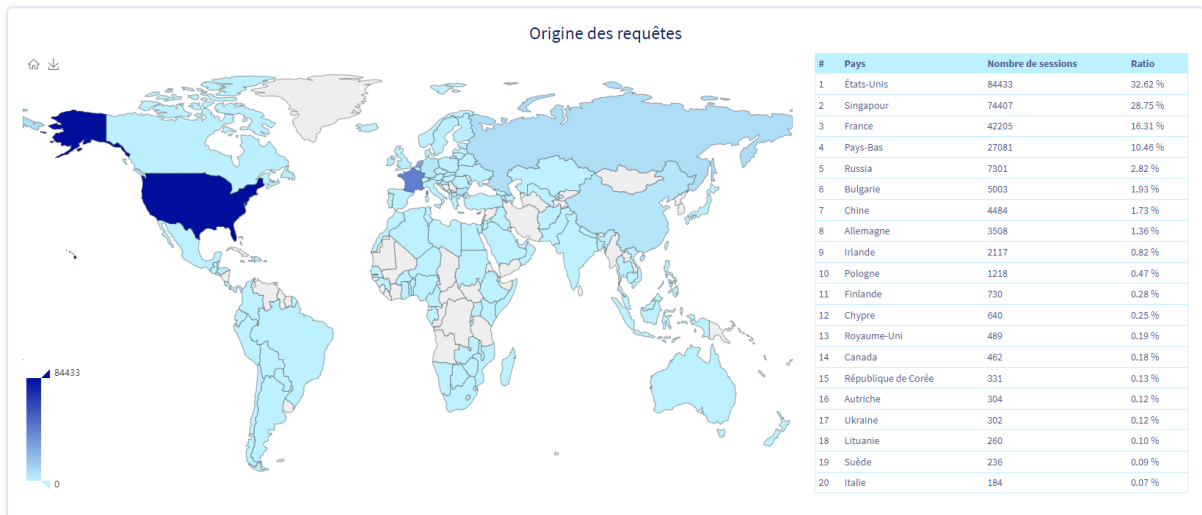

## Evolution du trafic

### Nombre de sessions & de pages vues du 1 janvier 2021 au 31 décembre 2021

**1 079 797**  
Pages vues et en erreur

**345 449**  
Nombre de sessions

**7min 9sec**  
Temps moyen d'une session

## Origine des requêtes

## Top des régions

#	Pays	Région	Nombre de sessions	Ratio
1	Singapour	Inconnue	74407	28.75 %
2	France	Inconnue	33736	13.03 %
3	États-Unis	Washington	28170	10.88 %
4	Pays-Bas	Inconnue	26144	10.10 %
5	États-Unis	California	19467	7.52 %
6	États-Unis	Virginia	12723	4.92 %
7	États-Unis	New York	10483	4.05 %
8	États-Unis	Inconnue	9580	3.70 %
9	Bulgarie	Grad Soflya	4977	1.92 %
10	France	Ile-de-France	4582	1.77 %
11	Russia	Inconnue	4357	1.68 %
12	Chine	Beijing	2494	0.96 %
13	Russia	Moscow City	2357	0.91 %
14	Allemagne	Inconnue	2349	0.91 %
15	Irlande	Dublin	2107	0.81 %
16	États-Unis	Oregon	1213	0.47 %
17	États-Unis	Illinois	1208	0.47 %
18	Pologne	Inconnue	1063	0.41 %