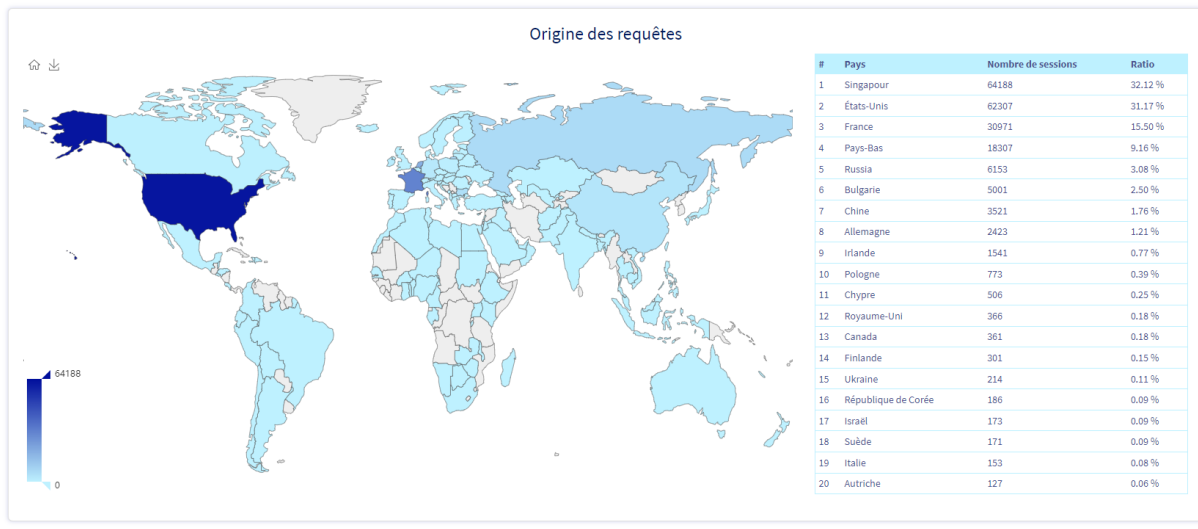

	MAI 2021	JUIN 2021	JUILLET 2021	AOÛT 2021
<b>NOMBRE TOTAL DE VISITES</b>	25 387	39 030	29 949	22 780
<b>MOYENNE DES VISITES / J</b>	818	1301	966	734
<b>NOMBRE TOTAL DE PAGES VUES</b>	78 287	94 908	84 858	74 023
<b>MOYENNE DES PAGES VUES / J</b>	2 525	3 163	2 737	2 387
<b>TEMPS MOYEN D'UNE SESSION</b>	8min 55sec	5min 2sec	6min 23sec	9min 37sec

	SEPTEMBRE 2021	OCTOBRE 2021	NOVEMBRE 2021	DECEMBRE 2021
<b>NOMBRE TOTAL DE VISITES</b>	24 346			
<b>MOYENNE DES VISITES / J</b>	811			
<b>NOMBRE TOTAL DE PAGES VUES</b>	78 034			
<b>MOYENNE DES PAGES VUES / J</b>	2 601			
<b>TEMPS MOYEN D'UNE SESSION</b>	10min 40sec			

# Evolution du trafic

## Top des régions

Top des régions

#	Pays	Région	Nombre de sessions	Ratio
1	Singapour	Inconnue	64188	32.12 %
2	France	Inconnue	24506	12.26 %
3	États-Unis	Washington	21188	10.60 %
4	Pays-Bas	Inconnue	17823	8.92 %
5	États-Unis	California	13338	6.67 %
6	États-Unis	New York	9688	4.85 %
7	États-Unis	Virginia	9101	4.55 %
8	États-Unis	Inconnue	6062	3.03 %
9	Bulgarie	Grad Sofiya	4977	2.49 %
10	Russia	Inconnue	3681	1.84 %
11	France	Ile-de-France	3439	1.72 %
12	Chine	Beijing	2334	1.17 %
13	Russia	Moscow City	2075	1.04 %
14	Irlande	Dublin	1531	0.77 %
15	Allemagne	Inconnue	1468	0.73 %
16	États-Unis	Illinois	959	0.48 %
17	États-Unis	Oregon	804	0.40 %
18	Pologne	Inconnue	649	0.32 %