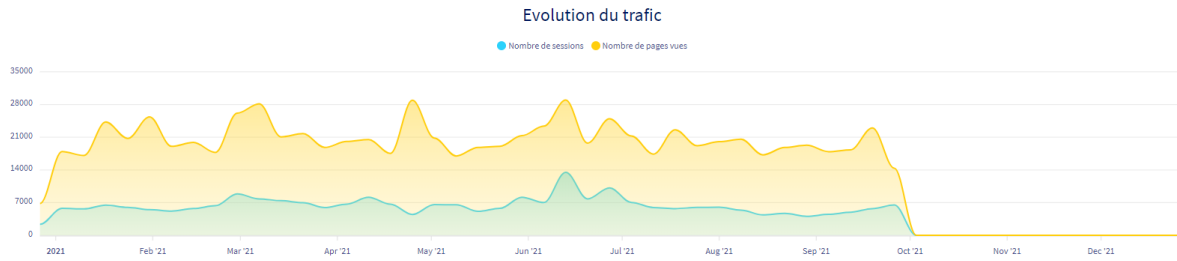

Evolution du trafic

Nombre de sessions & de pages vues du 1 janvier 2021 au 30 septembre 2021