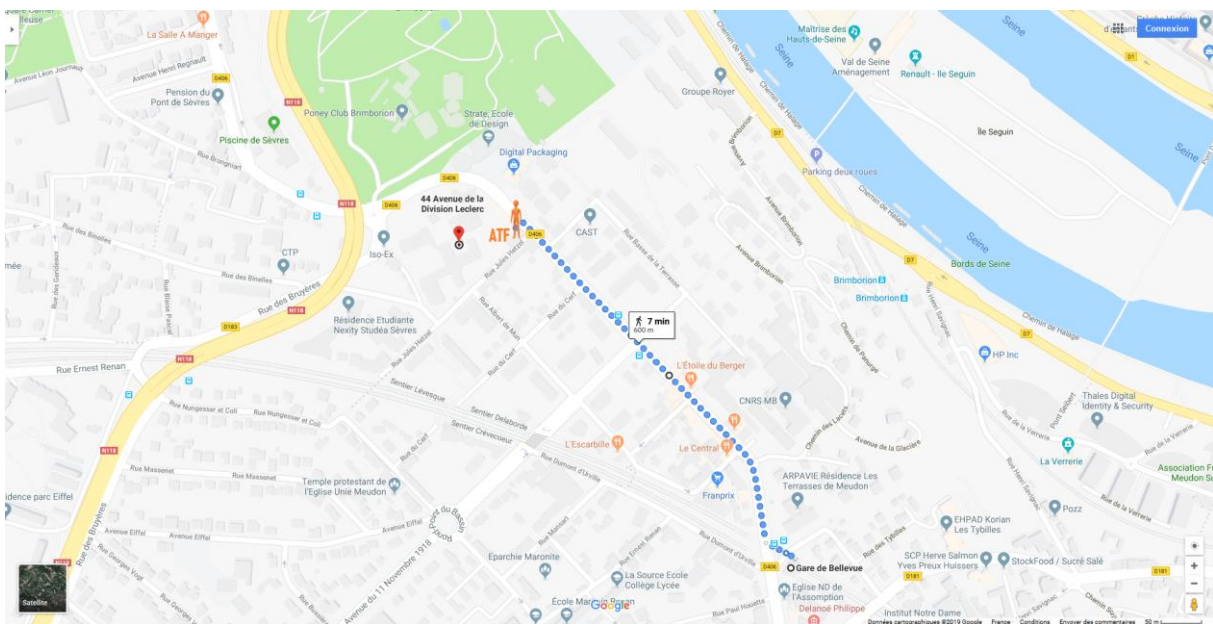

PLAN D'ACCES A L'ATF

Depuis la Gare de Lyon (métro + train), prendre :

1. métro ligne **14** direction Olympiades - **Arrêt Bercy**,
2. métro ligne **6** direction Charles de Gaulle Etoile - **Arrêt Gare Montparnasse**,
3. ligne Montparnasse, direction Sèvres rive gauche, **descendre à la gare de Bellevue**. Rejoindre l'ATF à pied - 7 minutes.

Depuis la Gare de Lyon (métro + bus), prendre :

1. métro ligne **14** direction Olympiades - **Arrêt Bercy**,
2. métro ligne **6** direction Charles de Gaulle Etoile - **Arrêt Trocadéro**,
3. métro ligne **9** direction Pont de Sèvres - **Arrêt Pont de Sèvres**,
4. ligne de bus 179, **descendre Brimborion - Division Leclerc**. Rejoindre l'ATF à pied - 3 minutes.