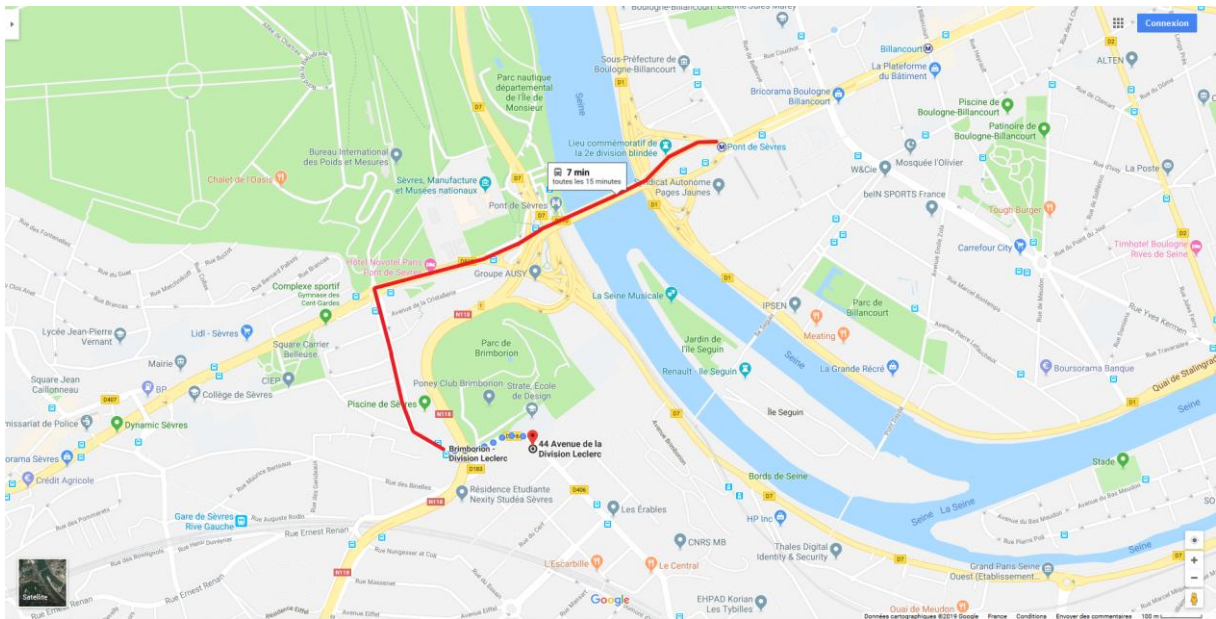

PLAN D'ACCES A L'ATF

Depuis la Gare de Lyon (métro + train), prendre :

1. métro ligne **14** direction Olympiades - **Arrêt Bercy**,
2. métro ligne **6** direction Charles de Gaulle Etoile - **Arrêt Gare Montparnasse**,
3. ligne Montparnasse, direction Sèvres rive gauche, **descendre à la gare de Bellevue**. Rejoindre l'ATF à pied - 7 minutes.

Depuis la Gare de Lyon (métro + bus), prendre :

1. métro ligne **14** direction Olympiades - **Arrêt Bercy**,
2. métro ligne **6** direction Charles de Gaulle Etoile - **Arrêt Trocadéro**,
3. métro ligne **9** direction Pont de Sèvres - **Arrêt Pont de Sèvres**,
4. ligne de bus 179, **descendre Brimborion - Division Leclerc**. Rejoindre l'ATF à pied - 3 minutes.