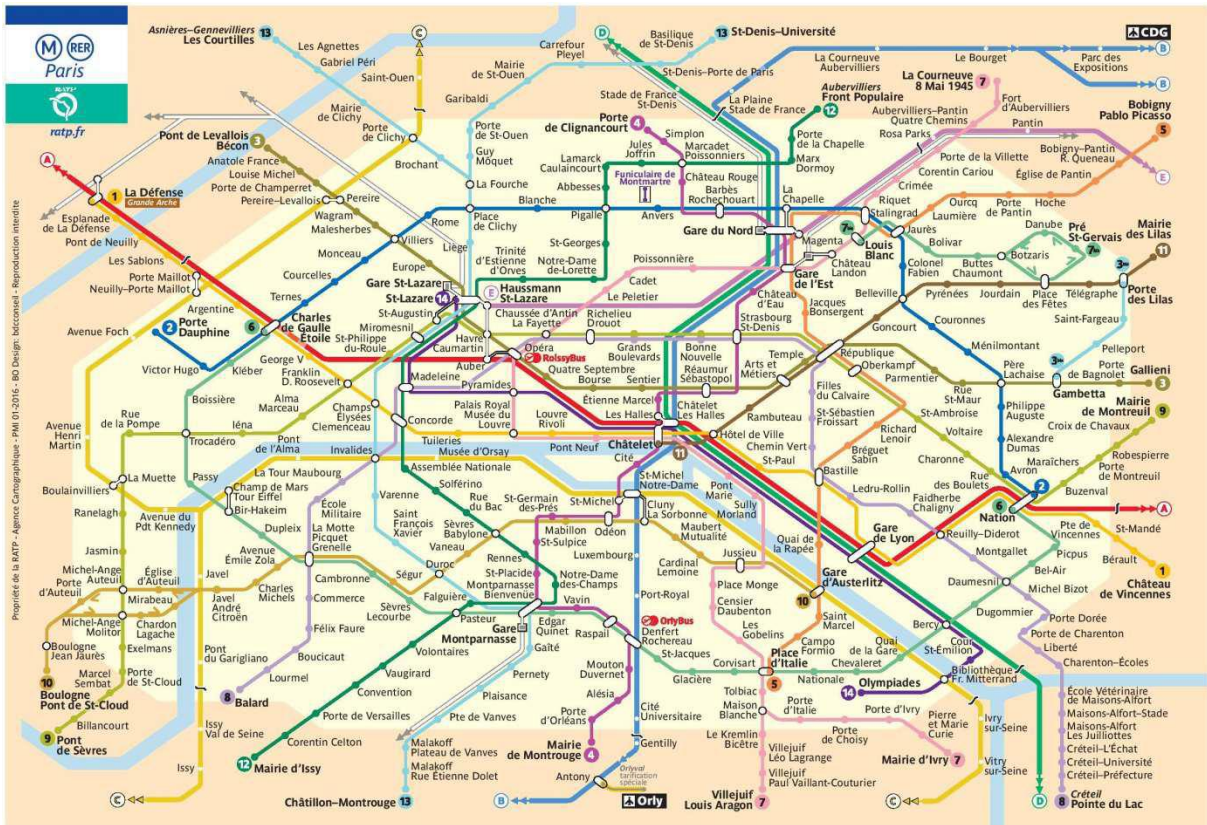

PLAN D'ACCES A L'ATF

Depuis la Gare de Lyon (métro + train), prendre :

1. métro ligne **14** direction Olympiades - **Arrêt Bercy**,
2. métro ligne **6** direction Charles de Gaulle Etoile - **Arrêt Gare Montparnasse**,
3. ligne Montparnasse, direction Sèvres rive gauche, **descendre à la gare de Bellevue**. Rejoindre l'ATF à pied - 7 minutes.

Depuis la Gare de Lyon (métro + bus), prendre :

1. métro ligne **14** direction Olympiades - **Arrêt Bercy**,
2. métro ligne **6** direction Charles de Gaulle Etoile - **Arrêt Trocadéro**,
3. métro ligne **9** direction Pont de Sèvres - **Arrêt Pont de Sèvres**,
4. ligne de bus 179, **descendre Brimborion - Division Leclerc**. Rejoindre l'ATF à pied - 3 minutes.